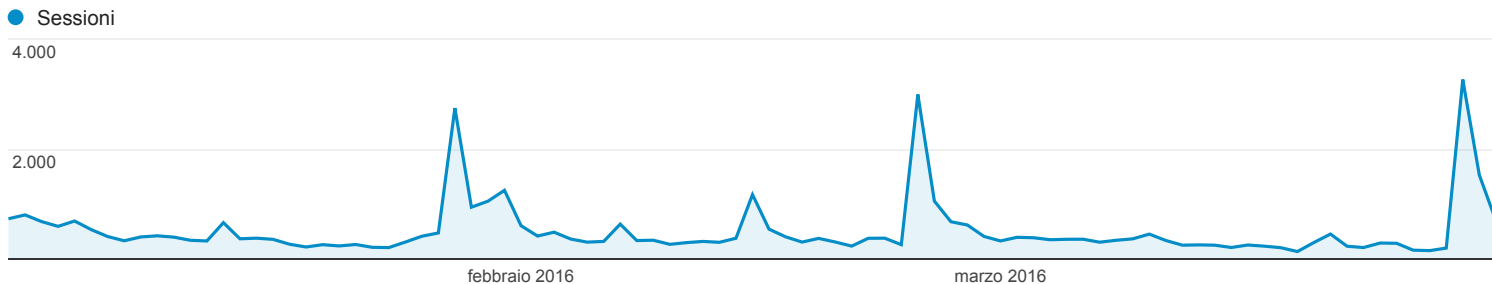

01 gen 2016 - 31 mar 2016

Panoramica del pubblico

Tutti gli utenti
100,00% Sessioni

Panoramica

New Visitor Returning Visitor

Lingua	Sessioni	% Sessioni
1. it-it	26.425	57,47%
2. it	16.086	34,99%
3. en-us	1.450	3,15%
4. en-gb	289	0,63%
5. fr	178	0,39%
6. en	171	0,37%
7. fr-fr	148	0,32%
8. de	133	0,29%
9. es	112	0,24%
10. es-es	98	0,21%