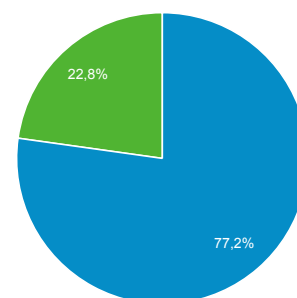

01 gen 2016 - 31 mar 2016

Panoramica del pubblico

Tutti gli utenti
100,00% Sessioni

Panoramica

New Visitor Returning Visitor

Lingua	Sessioni	% Sessioni
1. it-it	26.425	57,47%
2. it	16.086	34,99%
3. en-us	1.450	3,15%
4. en-gb	289	0,63%
5. fr	178	0,39%
6. en	171	0,37%
7. fr-fr	148	0,32%
8. de	133	0,29%
9. es	112	0,24%
10. es-es	98	0,21%