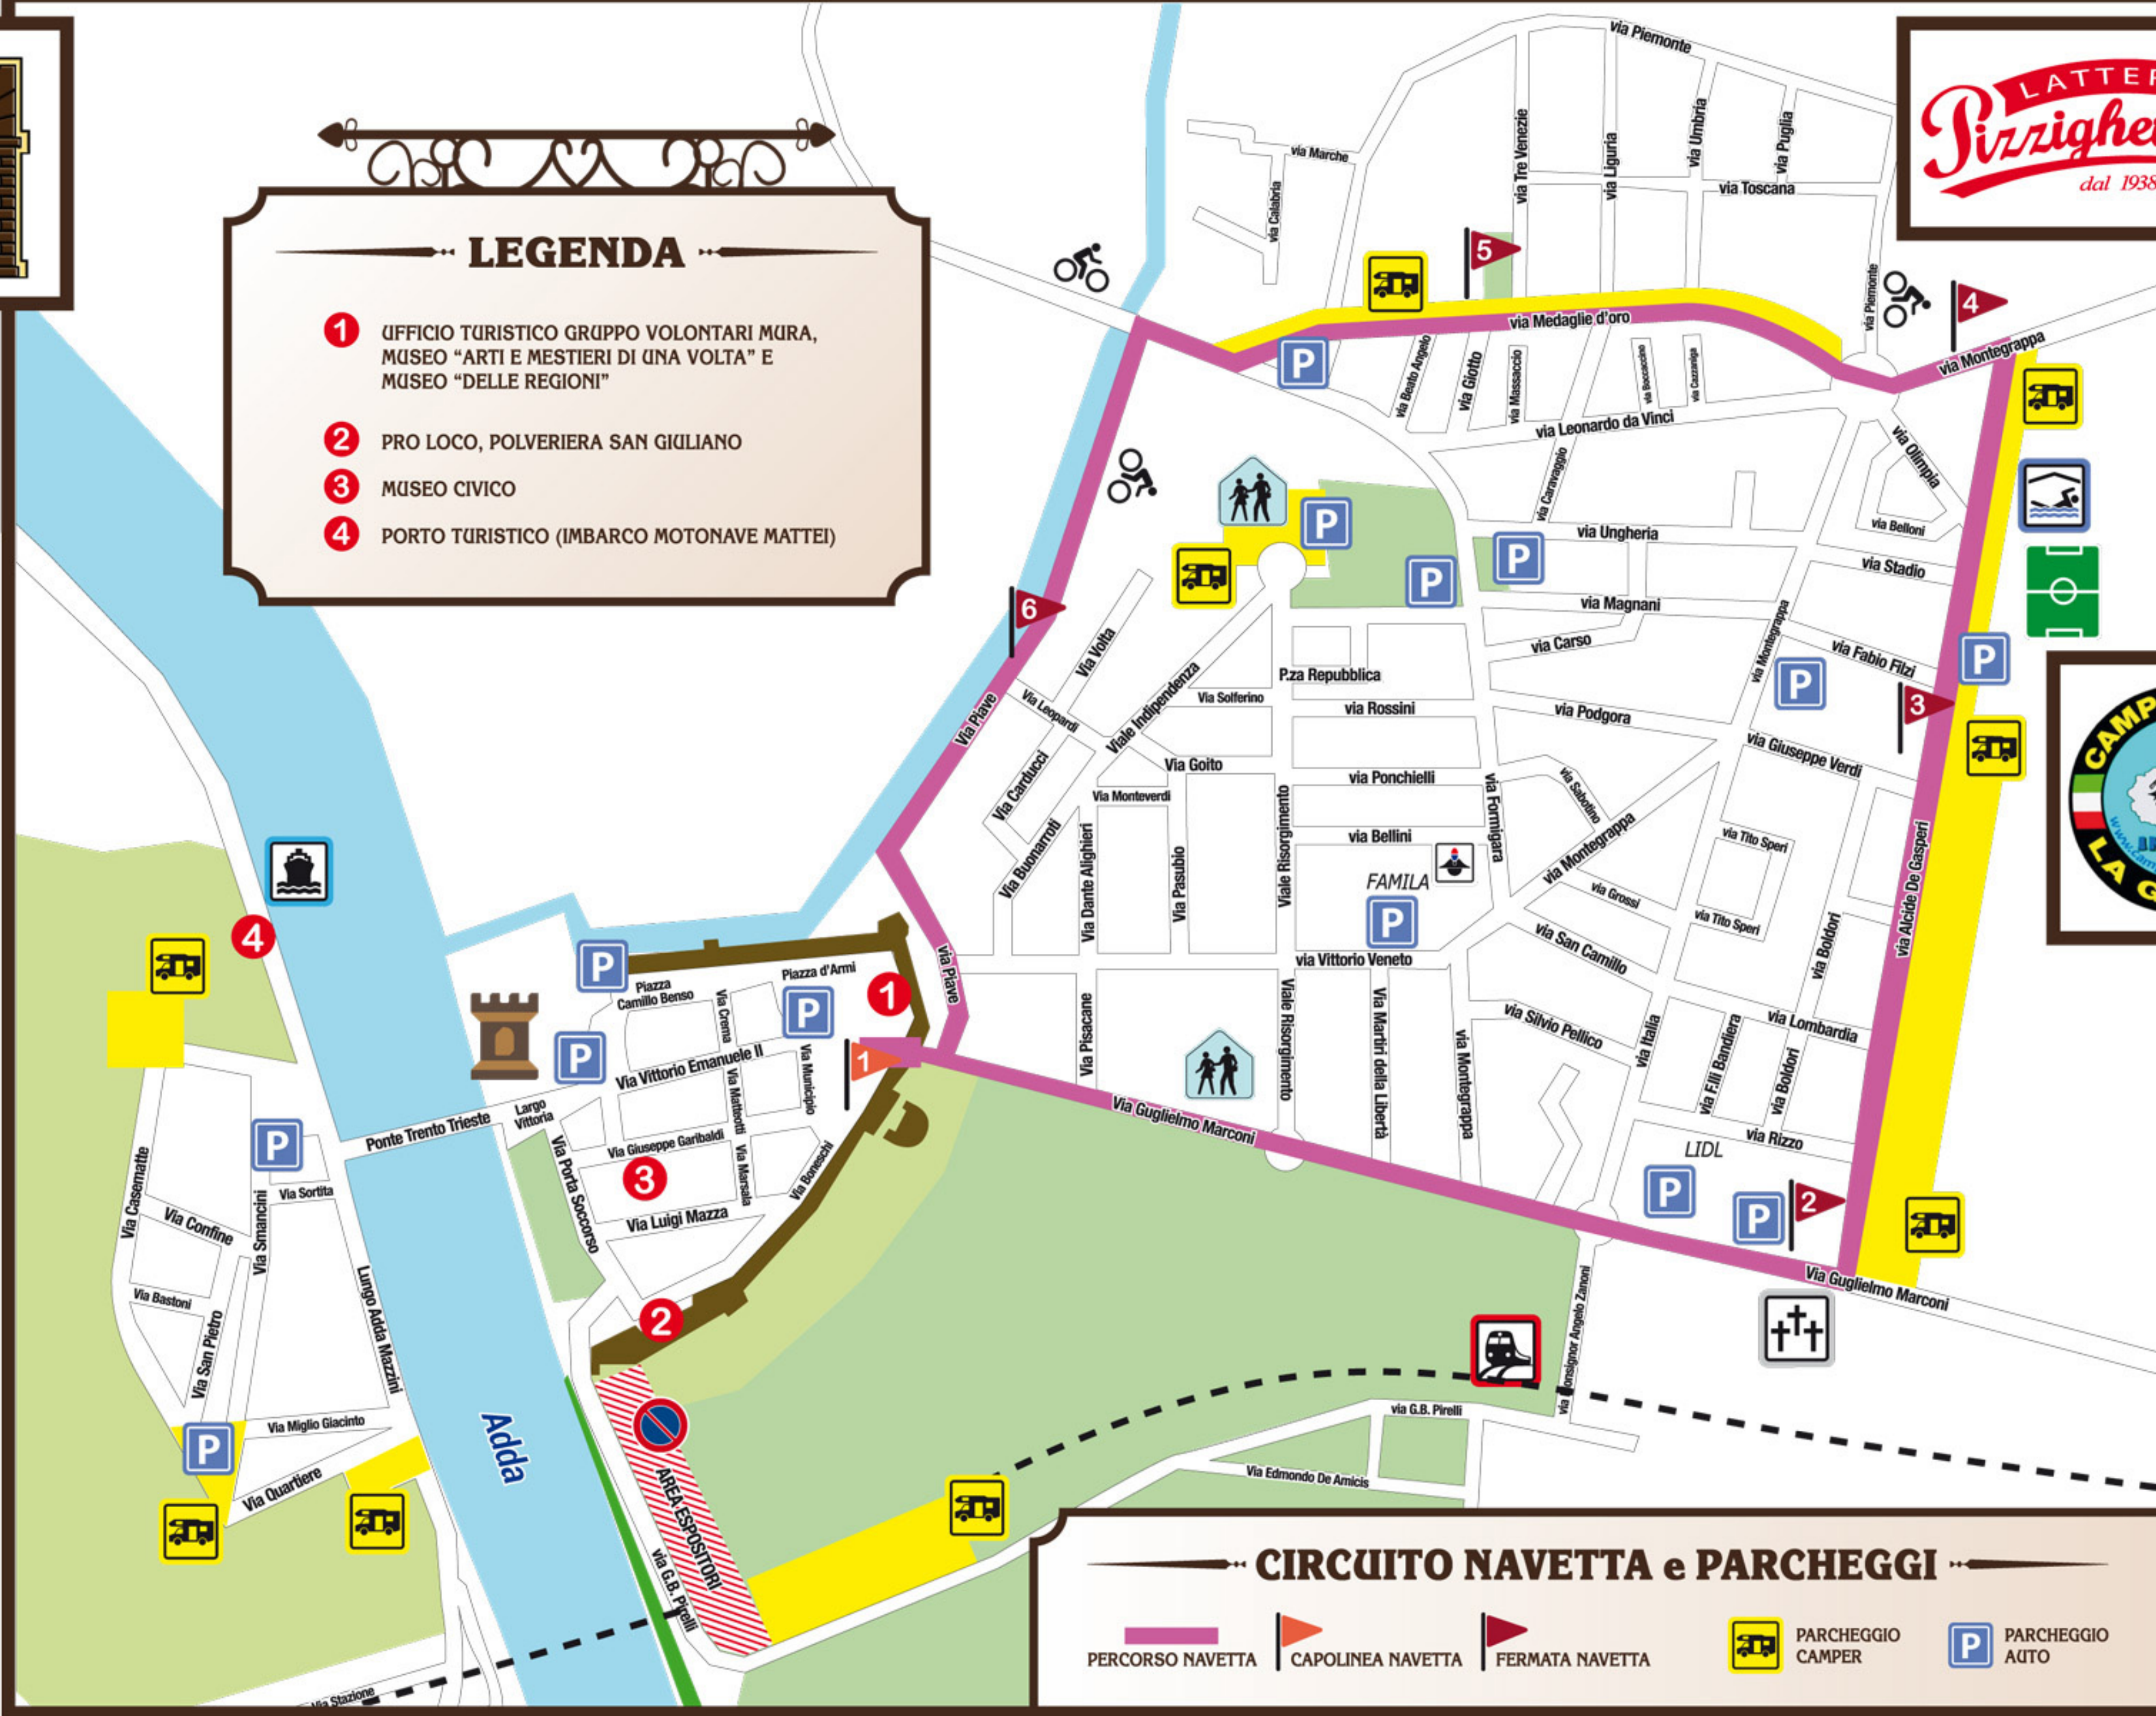

LEGENDA

- 1 UFFICIO TURISTICO GRUPPO VOLONTARI MURA, MUSEO "ARTI E MESTIERI DI UNA VOLTA" E MUSEO "DELLE REGIONI"
- 2 PRO LOCO, POLVERIERA SAN GIULIANO
- 3 MUSEO CIVICO
- 4 PORTO TURISTICO (IMBARCO MOTONAVE MATTEI)

Fasulin de l'öc cun le cudeghe